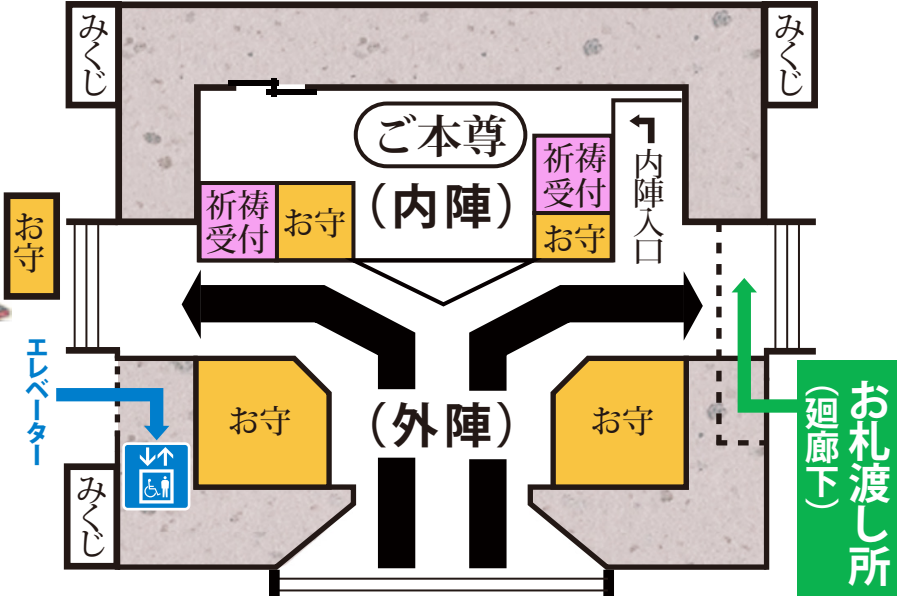

## 境内参拝順路

銭塚  
地藏堂

影向堂

淡島堂

御朱印所  
大黒天  
七福神

警備員室

浅草神社

お守り  
みくじ

二天門

お守り	参道 元日〜一月三日まで 入場規制区域	お水舎
祈禱受付		お線香・護摩木
みくじ		
古札納め場	仲見世 元日〜一月三日まで 入場規制区域	
お守り		みくじ
みくじ		

弁天堂

雷門通り

お守り授与所
  お札申込所
  お札渡し所